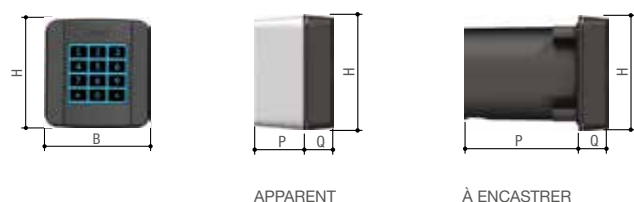

Dimensions (mm)

Tableau des dimensions (mm)

Modèles	Type	Montage	B (mm)	H (mm)	P (mm)	Q (mm)	P + Q (mm)
806SL-0170	Clavier radio	En application apparente	70,5	73,5	33,5	16,5	50
806SL-0180	Clavier radio	En application apparente	70,5	73,5	33,5	16,5	50
806SL-0150	Clavier filaire	En application apparente	70,5	73,5	33,5	16,5	50
806SL-0160	Clavier filaire	À encastrer	70,5	73,5	76	16,5	92,5
806SL-0110	Transpondeur	En application apparente	70,5	73,5	33,5	16,5	50
806SL-0120	Transpondeur	À encastrer	70,5	73,5	76	16,5	92,5
806SL-0210	Bluetooth	Version encastrable	70,5	73,5	33,5	16,5	50
806SL-0240	Bluetooth	Version encastrable	70,5	73,5	33,5	16,5	50
806SL-0250	Bluetooth	Version encastrable	70,5	73,5	33,5	16,5	50
SMA	-	Pour armoire	22,5	94	88	-	-
SMA2	-	Pour armoire	22,5	94	88	-	-
SMA220	-	Pour armoire	22,5	94	88	-	-

Caractéristiques techniques

MODÈLES	806SL-0170	806SL-0180	806SL-0150	806SL-0160	806SL-0110	806SL-0120	806SL-0210	806SL-0240	806SL-0250
Degré de protection (IP)	54	54	54	54	54	44	54	54	54
Alimentation (V)	-	-	-	-	-	-	12 - 24 AC - DC	12 - 24 AC - DC	12 - 24 AC - DC
Puissance (W)	0,144	0,144	0,6	0,6	0,83	0,83	0,7	0,7	0,7
Portée max. contacts relais 24 V (A)	-	-	-	-	-	-	1	1	1
Température de fonctionnement (°C)	-20 ÷ +55	-20 ÷ +55	-20 ÷ +55	-20 ÷ +55	-20 ÷ +55	-20 ÷ +55	-20° ÷ +55°	-20° ÷ +55°	-20° ÷ +55°